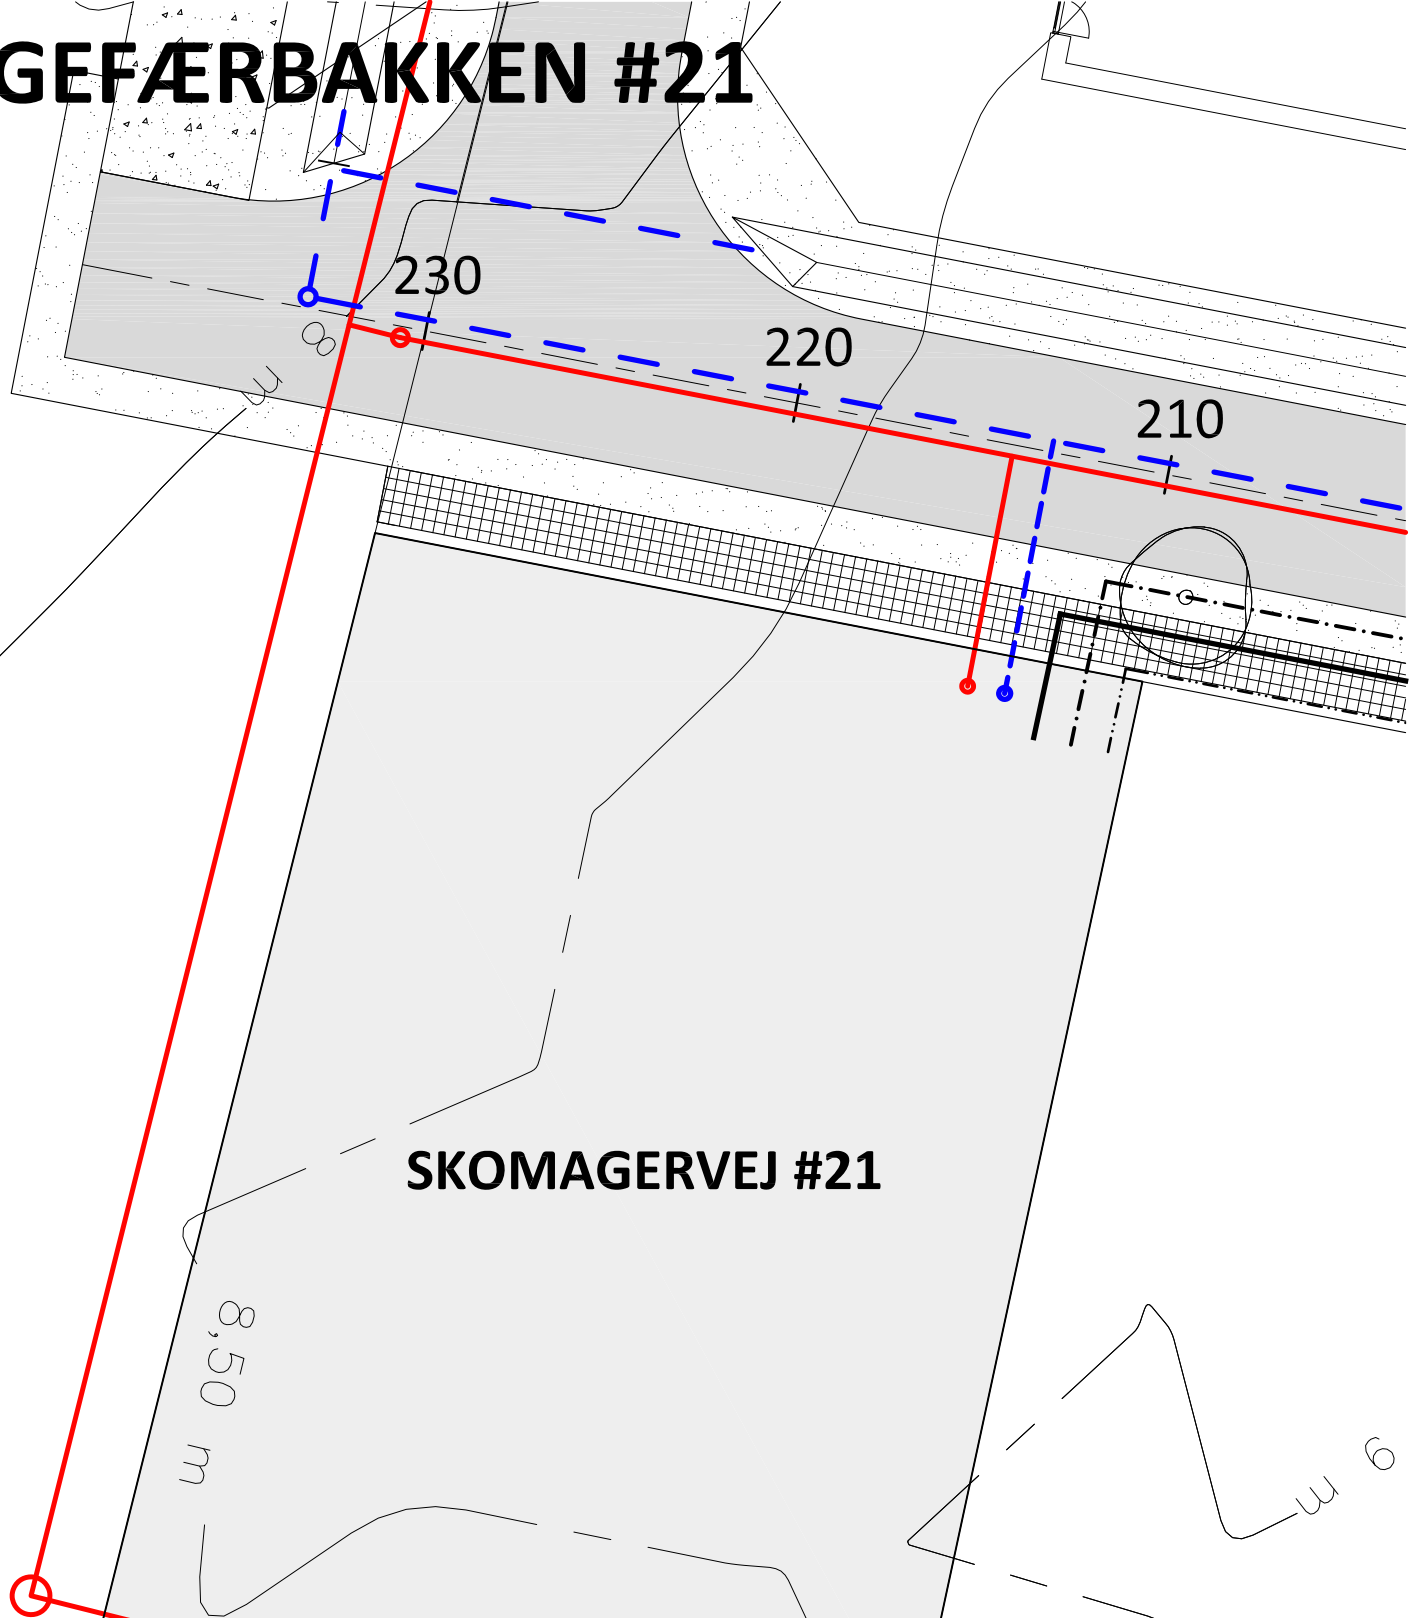

INGEFÆRBAKKEN #21

SKOMAGERVEJ #21

SIGNATURFORKLARING

-  REGNVANDSLEDNING
-  SPILDEVANDSLEDNING
-  VANDLEDNING
-  EL MM.
-  FJERNVARME

STIKLEDNINGSPACERING:

EL MM.	0,5 METER FRA SKEL
VAND	1,5 METER FRA SKEL
FJERNVARME	2,5 METER FRA SKEL
REGNVAND	3,5 METER FRA SKEL
SPILDEVAND	4,5 METER FRA SKEL